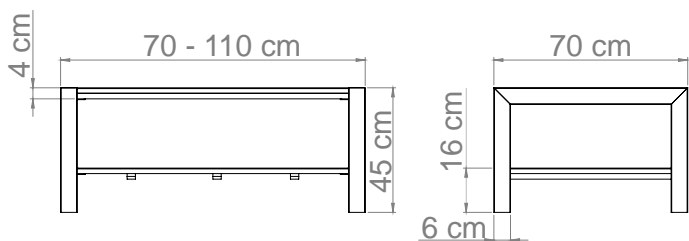

Couchtisch 066

Art.-Nr.: CT066B-11070-20

Abb.: Couchtisch CT066B 110x70cm, Wildeiche geölt keilgezinkt (20), Plattenstärke 40mm aufgedoppelt, Kufen aus Edelstahl

Größen (cm)	Kernbuche
70 x 70	331 €
110 x 70	405 €

Größen (cm)	Wildeiche
70 x 70	405 €
110 x 70	461 €

Farben

01 / Kernbuche geölt

02 / Buche natur lackiert

03 / Buche weiß gebeizt

04 / Buche wenge gebeizt

20 / Wildeiche geölt

21 / Wildeiche natur geölt