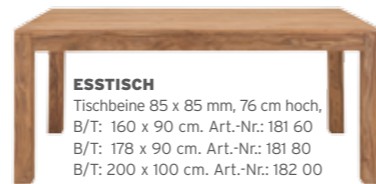

# MIT CHARME UND EXOTIK...

**HIGHBOARD**  
2 Glastüren, 2 Holztüren,  
3 Schubkästen und 2 offene Fächer,  
B/H/T: 140 x 150 x 45 cm.  
Art.-Nr.: 181 13

...verzaubert Sie dieses individuelle Programm für modernes Wohnen und Speisen. Hergestellt aus bestem ostindischen Palisanderholz zu einem traumhaften Preis. Jedes Möbelstück unterscheidet sich in Struktur und Farbe und ist daher einzigartig. Durch das Zusammenspiel von natürlichen Materialien und zeitgemäßer Gestaltung erhalten diese Möbel ihre sinnliche Ausstrahlung und garantieren höchsten Wohnkomfort.

**SITZBANK**  
Beine 85 x 85 mm,  
B/H/T: 160 x 45 x 35 cm.  
Art.-Nr.: 181 19

**STUHL**  
B/H/T: 45 x 99 x 47 cm.  
Art.-Nr.: 181 22

**ESSTISCH**

Tischbeine 85 x 85 mm, 76 cm hoch,  
B/T: 160 x 90 cm. Art.-Nr.: 181 60  
B/T: 178 x 90 cm. Art.-Nr.: 181 80  
B/T: 200 x 100 cm. Art.-Nr.: 182 00

**SIDEBORD**  
2 Holztüren und  
4 Schubkästen,  
B/H/T: 176 x  
85 x 45 cm.  
Art.-Nr.: 181 11

**COUCHTISCH**  
1 Schubkasten und 2 Ablagen,  
B/H/T: 118 x 42 x 65 cm.  
Art.-Nr.: 181 09

**LOWBOARD**  
2 Holztüren, 1 großes Gerätefach  
und 2 Schubkästen,  
B/H/T: 205 x 45 x 50 cm.  
Art.-Nr.: 181 04

**VITRINE**  
1 Glastür, 1 Holztür (je 3 Holz-  
Einlegeböden) und 1 Schubkasten,  
B/H/T: 105 x 200 x 45 cm.  
Art.-Nr.: 181 10

**VITRINE**

1 Glastür, 1 Holztür  
(je 3 Holz-Einlegeböden)  
und 1 Schubkasten,  
B/H/T: 105 x 200 x 45 cm.  
Art.-Nr.: 181 10